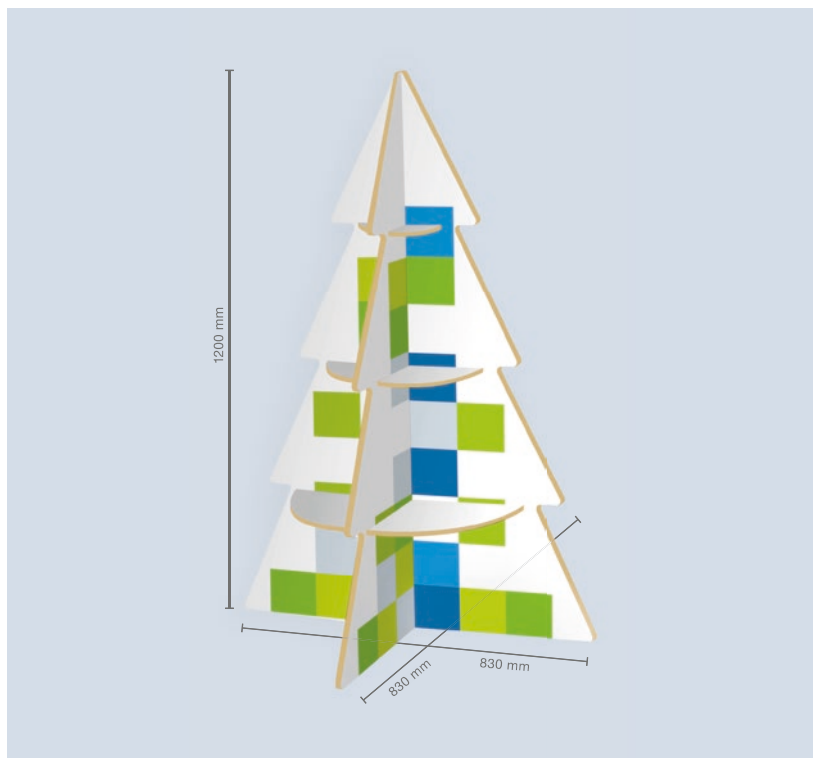

-  Beschnittzugabe
-  Schnittmarke
-  Schneiderand

Vektordaten lassen sich verlustfrei vergrößern und haben nur eine geringe Datenmenge!

Das Design kann über das gesamte Dokumentenformat angelegt werden.

Faltlinien (schwarz) dienen zur Orientierung bei der Gestaltung.

TIPP!

Grundmasse:	830 x 830 x 1200 mm (L/B/H)
Gewicht:	3.2 kg
Beschnitt:	3 mm
Auflösung:	optimal 300 dpi (minimal 150 dpi)
Farbmodus:	CMYK
Schnittmarken:	keine
Datenformate:	PDF, JPG, TIF, EPS, PSD, AI
Schriften:	Schriften in Kurven umgewandelt
Zusatzkosten:	Konvertierung von Office-Daten (Word, Powerpoint, Excel, Publisher)

-  Marge de rognage
-  Traits de coupe
-  Bord du document

Les données vectorielles peuvent être agrandies sans perte de qualité et le volume des fichiers reste faible!

Le design peut être défini pour l'ensemble du format de document.