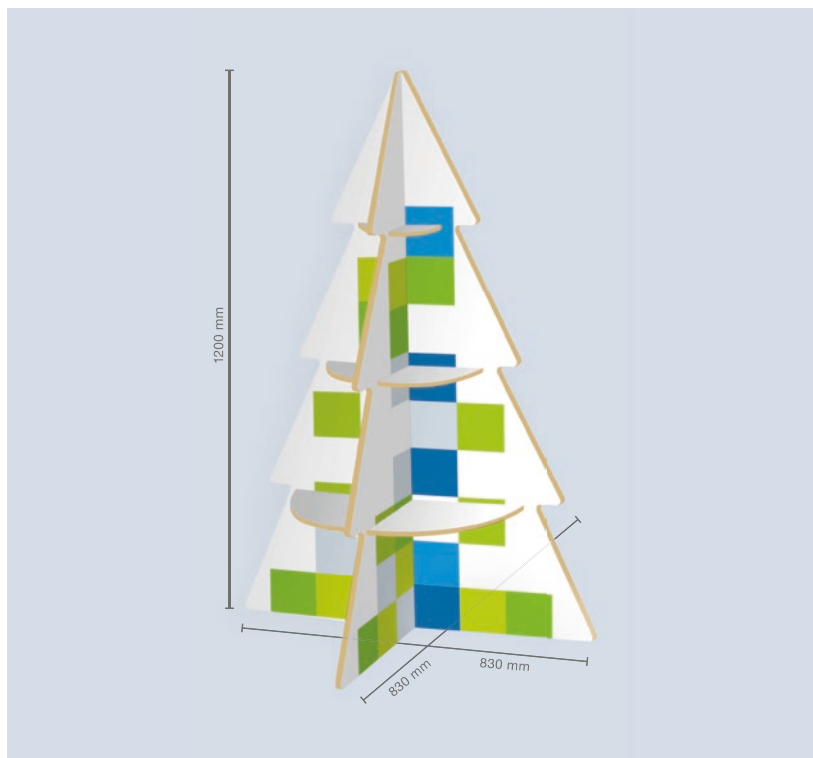

DATENBLATT

WEIHNACHTSBAUM AUS WABENKARTON

INDIVIDUELL BEDRUCKT KLEIN

Um eine fehlerfreie und termingerechte Auftragsabwicklung zu gewährleisten und ein optimales Druckergebnis zu garantieren, bitten wir Sie, die nachfolgenden Anforderungen an Ihre Druckdatei zu beachten.

-  Beschnittzugabe
-  Schnittmarke
-  Schneiderand

Vektordaten lassen sich verlustfrei vergrößern und haben nur eine geringe Datenmenge!

Das Design kann über das gesamte Dokumentenformat angelegt werden.

Faltlinien (schwarz) dienen zur Orientierung bei der Gestaltung.

TIPP!

Grundmasse:	830 x 830 x 1200 mm (L/B/H)
Gewicht:	3.2 kg
Beschnitt:	3 mm
Auflösung:	optimal 300 dpi (minimal 150 dpi)
Farbmodus:	CMYK
Schnittmarken:	keine
Datenformate:	PDF, JPG, TIF, EPS, PSD, AI
Schriften:	Schriften in Kurven umgewandelt
Zusatzkosten:	Konvertierung von Office-Daten (Word, Powerpoint, Excel, Publisher)

-  Marge de rognage
-  Traits de coupe
-  Bord du document

Les données vectorielles peuvent être agrandies sans perte de qualité et le volume des fichiers reste faible!

Le design peut être défini pour l'ensemble du format de document.