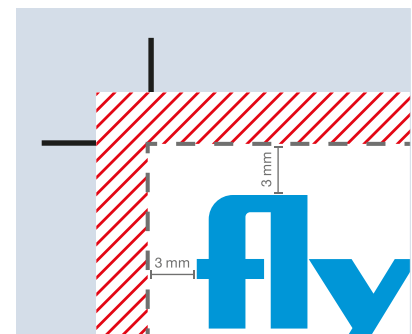

-  Beschnittzugabe
-  Schnittmarke
-  Schneiderand

Vektordaten lassen sich verlustfrei vergrößern und haben nur eine geringe Datenmenge!

Das Design kann über das gesamte Dokumentenformat angelegt werden.

Faltlinien (schwarz) dienen zur Orientierung bei der Gestaltung.

TIPP!

Grundmasse:	830 x 830 x 1200 mm (L/B/H)
Gewicht:	3.2 kg
Beschnitt:	3 mm
Auflösung:	optimal 300 dpi (minimal 150 dpi)
Farbmodus:	CMYK
Schnittmarken:	keine
Datenformate:	PDF, JPG, TIF, EPS, PSD, AI
Schriften:	Schriften in Kurven umgewandelt
Zusatzkosten:	Konvertierung von Office-Daten (Word, Powerpoint, Excel, Publisher)

Les lignes de pliage (en noir) sont utiles pour l'orientation de la mise en page.

SUGGESTION!

Dimensions de base:	830 x 830 x 1200 mm (L/L/H)
Poids:	3.2 kg
Marge (débord):	3 mm
Résolution:	Optimal 300 dpi (au moins 150 dpi)
Mode couleur:	CMJN
Traits de coupe:	aucuns
Format de fichier:	PDF, JPG, TIF, EPS, PSD, AI
Écritures:	Écritures converties en courbes
Suppléments:	Conversion de fichiers Office (Word, Powerpoint, Excel, Publisher)

Vector data can be enlarged without losing image quality and files are small in size!

The design can be applied to the entire document.

Folding lines (black) can be used as a design guideline.

TIP!

Basic dimensions:	830 x 830 x 1200 mm (LxWxH)
Weight:	3.2 kg
Bleed:	3 mm
Resolution:	Optimum 300 dpi (minimum 150 dpi)
Colour mode:	CMYK
Trim marks:	none
File formats:	PDF, JPG, TIF, EPS, PSD, AI
Fonts:	Fonts converted into curves
Additional fees:	Conversion of Office files (Word, PowerPoint, Excel, Publisher)