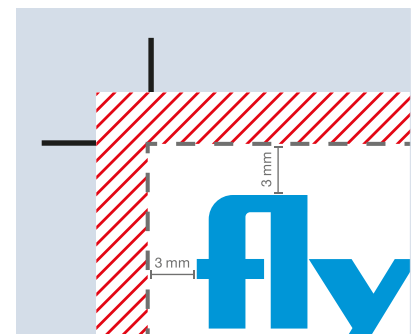

Faltlinien (schwarz) dienen zur Orientierung bei der Gestaltung.

TIPP!

Grundmasse:	830 x 830 x 1200 mm (L/B/H)
Gewicht:	3.2 kg
Beschnitt:	3 mm
Auflösung:	optimal 300 dpi (minimal 150 dpi)
Farbmodus:	CMYK
Schnittmarken:	keine
Datenformate:	PDF, JPG, TIF, EPS, PSD, AI
Schriften:	Schriften in Kurven umgewandelt
Zusatzkosten:	Konvertierung von Office-Daten (Word, Powerpoint, Excel, Publisher)

-  Marge de rognage
-  Traits de coupe
-  Bord du document

Les données vectorielles peuvent être agrandies sans perte de qualité et le volume des fichiers reste faible!

Le design peut être défini pour l'ensemble du format de document.

Les lignes de pliage (en noir) sont utiles pour l'orientation de la mise en page.

SUGGESTION!

Dimensions de base:	830 x 830 x 1200 mm (L/L/H)
Poids:	3.2 kg
Marge (débord):	3 mm
Résolution:	Optimal 300 dpi (au moins 150 dpi)
Mode couleur:	CMJN
Traits de coupe:	aucuns
Format de fichier:	PDF, JPG, TIF, EPS, PSD, AI
Écritures:	Écritures converties en courbes
Suppléments:	Conversion de fichiers Office (Word, Powerpoint, Excel, Publisher)

Vector data can be enlarged without losing image quality and files are small in size!

The design can be applied to the entire document.

Folding lines (black) can be used as a design guideline.

TIP!

Basic dimensions:	830 x 830 x 1200 mm (LxWxH)
Weight:	3.2 kg
Bleed:	3 mm
Resolution:	Optimum 300 dpi (minimum 150 dpi)
Colour mode:	CMYK
Trim marks:	none
File formats:	PDF, JPG, TIF, EPS, PSD, AI
Fonts:	Fonts converted into curves
Additional fees:	Conversion of Office files (Word, PowerPoint, Excel, Publisher)