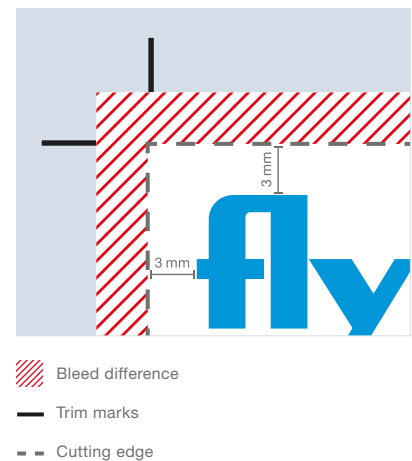

-  Marge de rognage
-  Traits de coupe
-  Bord du document

Les données vectorielles peuvent être agrandies sans perte de qualité et le volume des fichiers reste faible!

Le design peut être défini pour l'ensemble du format de document.

Les lignes de pliage (en noir) sont utiles pour l'orientation de la mise en page.

SUGGESTION!

Dimensions de base:	830 x 830 x 1200 mm (L/L/H)
Poids:	3.2 kg
Marge (débord):	3 mm
Résolution:	Optimal 300 dpi (au moins 150 dpi)
Mode couleur:	CMJN
Traits de coupe:	aucuns
Format de fichier:	PDF, JPG, TIF, EPS, PSD, AI
Écritures:	Écritures converties en courbes
Suppléments:	Conversion de fichiers Office (Word, Powerpoint, Excel, Publisher)

Vector data can be enlarged without losing image quality and files are small in size!

The design can be applied to the entire document.

Folding lines (black) can be used as a design guideline.

TIP!

Basic dimensions:	830 x 830 x 1200 mm (LxWxH)
Weight:	3.2 kg
Bleed:	3 mm
Resolution:	Optimum 300 dpi (minimum 150 dpi)
Colour mode:	CMYK
Trim marks:	none
File formats:	PDF, JPG, TIF, EPS, PSD, AI
Fonts:	Fonts converted into curves
Additional fees:	Conversion of Office files (Word, PowerPoint, Excel, Publisher)