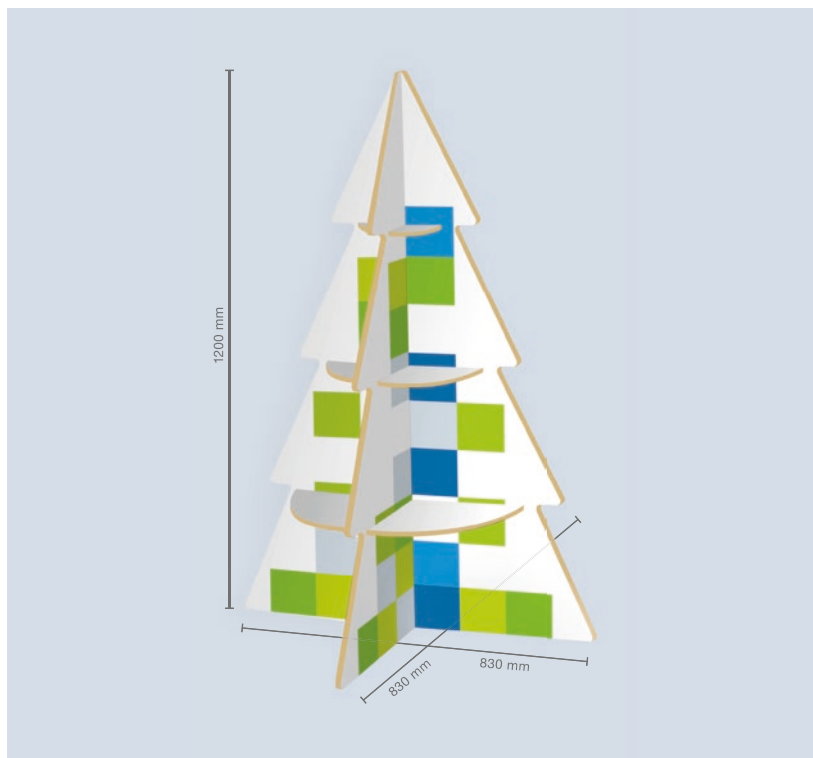

FACT SHEET

CHRISTMAS TREES MADE OF HONEYCOMB CARDBOARD CUSTOM PRINTED, SMALL

To ensure that your order can be processed correctly and on schedule and also guarantee the very best print result possible, we ask that you please keep the following requirements in mind with regard to your print file.

Vector data can be enlarged without losing image quality and files are small in size!

The design can be applied to the entire document.

Folding lines (black) can be used as a design guideline.

TIP!

Basic dimensions:	830 x 830 x 1200 mm (LxWxH)
Weight:	3.2 kg
Bleed:	3 mm
Resolution:	Optimum 300 dpi (minimum 150 dpi)
Colour mode:	CMYK
Trim marks:	none
File formats:	PDF, JPG, TIF, EPS, PSD, AI
Fonts:	Fonts converted into curves
Additional fees:	Conversion of Office files (Word, PowerPoint, Excel, Publisher)

Help? We are happy to advise you.